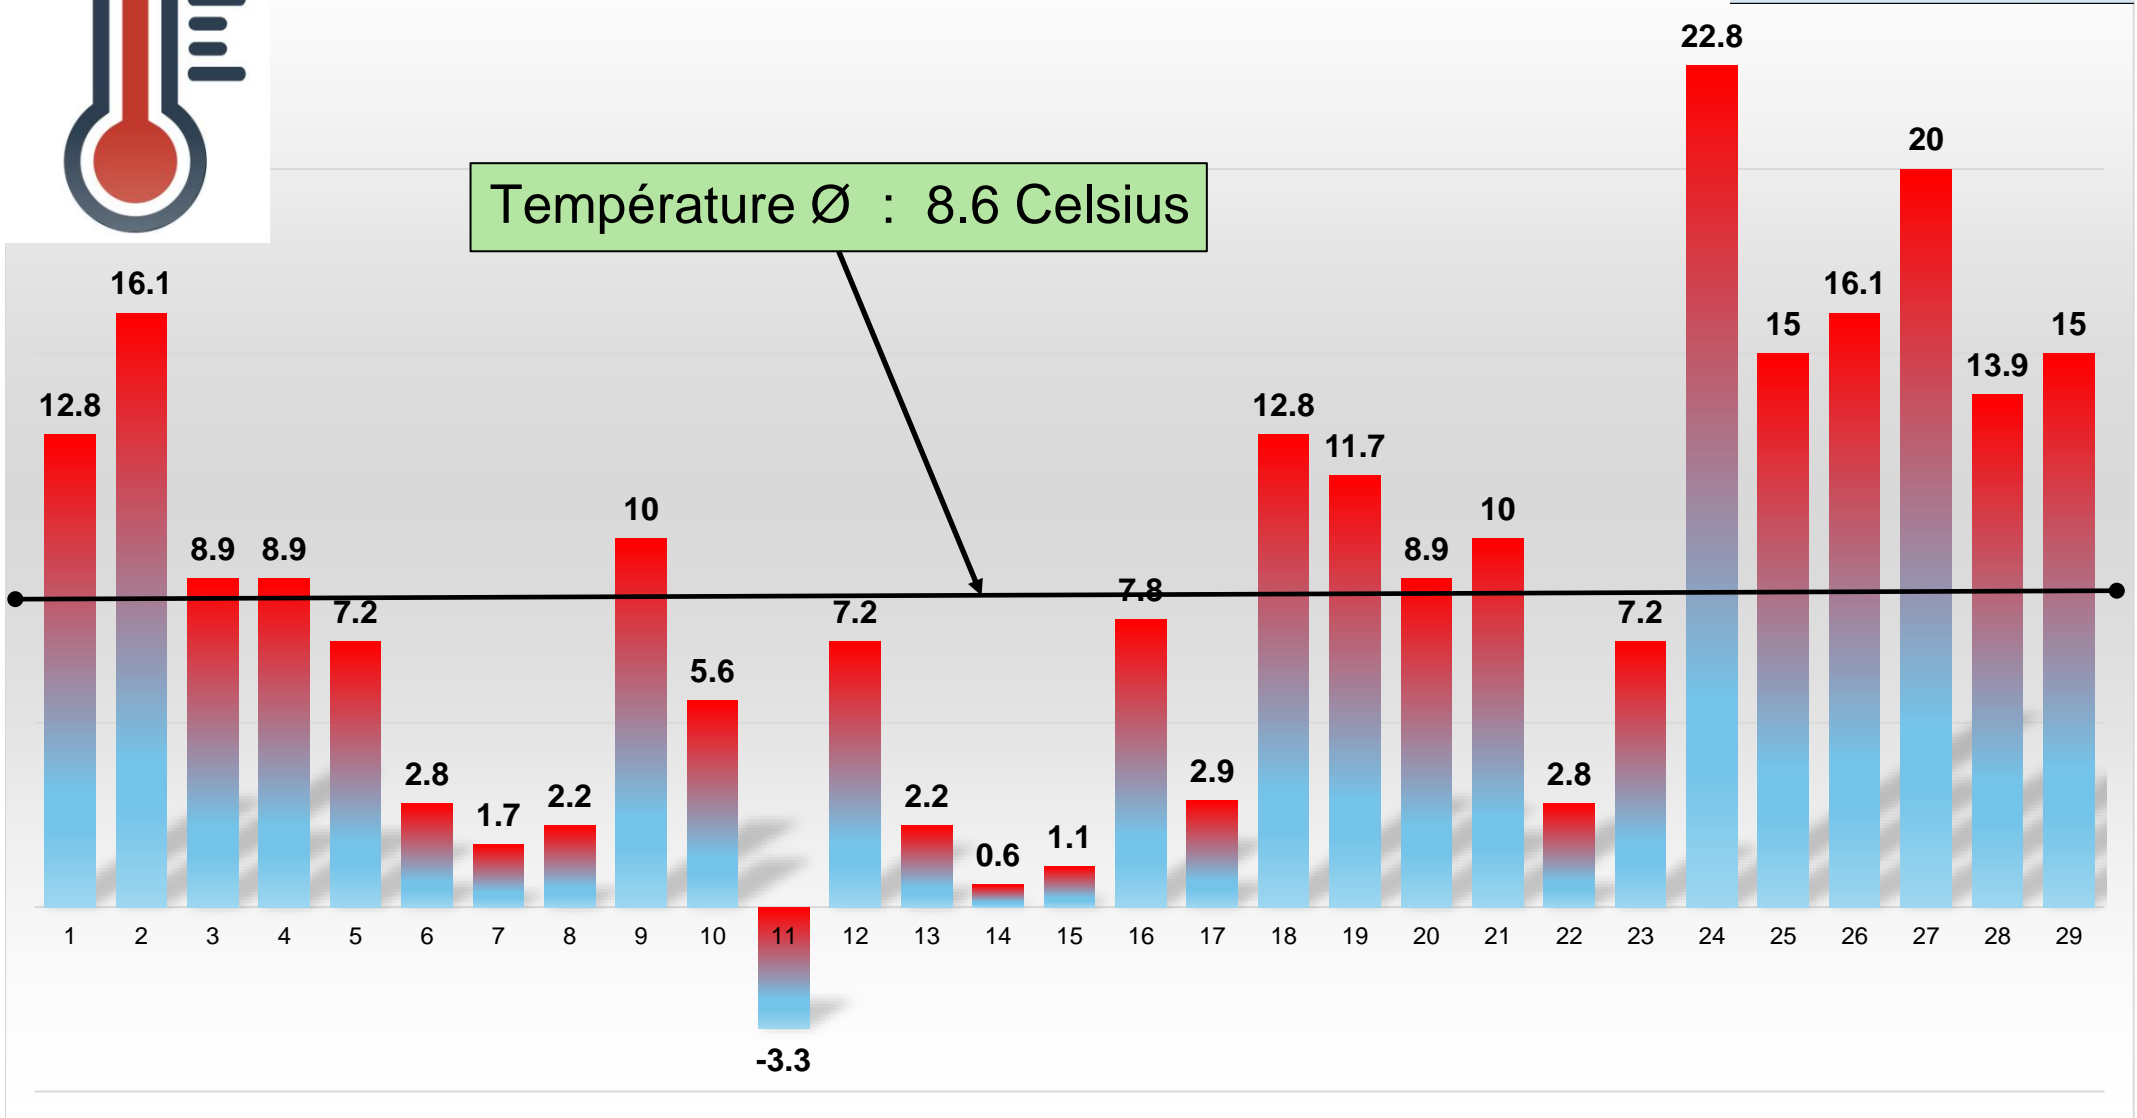

# Ascension [mètres] GPMF NW Hiver 25-26

# Température [C°] GPMF NW Hiver 25-26

Température Ø : 8.6 Celsius

# Rapport

Pos.	Date	Distance	Durée	Vitesse	Ascension	Température	Présent(e)
1	08.10.2025	6.74	01:08:31	10:10:00	96	12.8	
2	22.10.2025	5.77	01:00:01	10:19:00	87	16.1	
3	29.10.2025	6.14	01:04:21	10:24:00	109	8.9	
4	05.11.2025	6.22	01:02:59	10:07:00	120	8.9	
5	12.11.2025	7.17	01:13:28	10:15:00	119	7.2	
6	19.11.2025	6.98	01:12:33	10:24:00	83	2.8	20
7	26.11.2025	6.28	01:04:01	10:10:00	105	1.7	12
8	03.12.2025	7.47	01:13:57	09:50:00	103	2.2	11
9	10.12.2025	5.03	00:54:43	10:27:00	106	10	17
10	17.12.2025	8.06	01:18:44	09:46:00	114	5.6	14
11	07.01.2026	6.56	01:07:12	09:58:00	101	-3.3	16
12	14.01.2026	5.58	00:57:17	10:15:00	96	7.2	17
13	21.01.2026	5.78	01:02:04	10:30:00	145	2.2	20
14	28.01.2026	5.88	01:01:26	10:23:00	97	0.6	11
15	04.02.2026	6.98	01:12:02	10:16:00	115	1.1	17
16	11.02.2026	6.50	01:06:03	09:59:00	99	7.8	13
17	18.02.2026	5.57	00:58:09	10:22:00	118	2.9	14
18	25.02.2026	6.63	01:11:45	10:23:00	117	12.8	22
19	04.03.2026	6.32	01:03:13	09:59:00	117	11.7	18
20	11.03.2026	7.13	01:12:10	10:04:00	106	8.9	18
21	18.03.2026	6.16	01:04:00	10:17:00	112	10	17
22	25.03.2026	6.82	01:10:08	10:08:00	92	2.8	12
23	01.04.2026	6.07	01:01:39	10:03:00	88	7.2	25
24	08.04.2026	6.51	01:05:17	10:02:00	97	22.8	17
25	15.04.2026	6.39	01:03:14	09:47:00	129	15	27
26	22.04.2026	7.38	01:14:22	09:54:00	106	16.1	25
27	29.04.2026	6.99	01:09:37	09:56:00	95	20	24
28	06.05.2026	6.30	01:02:46	09:58:00	101	13.9	24
29	13.05.2026	6.73	01:08:46	10:13:00	140	15	19