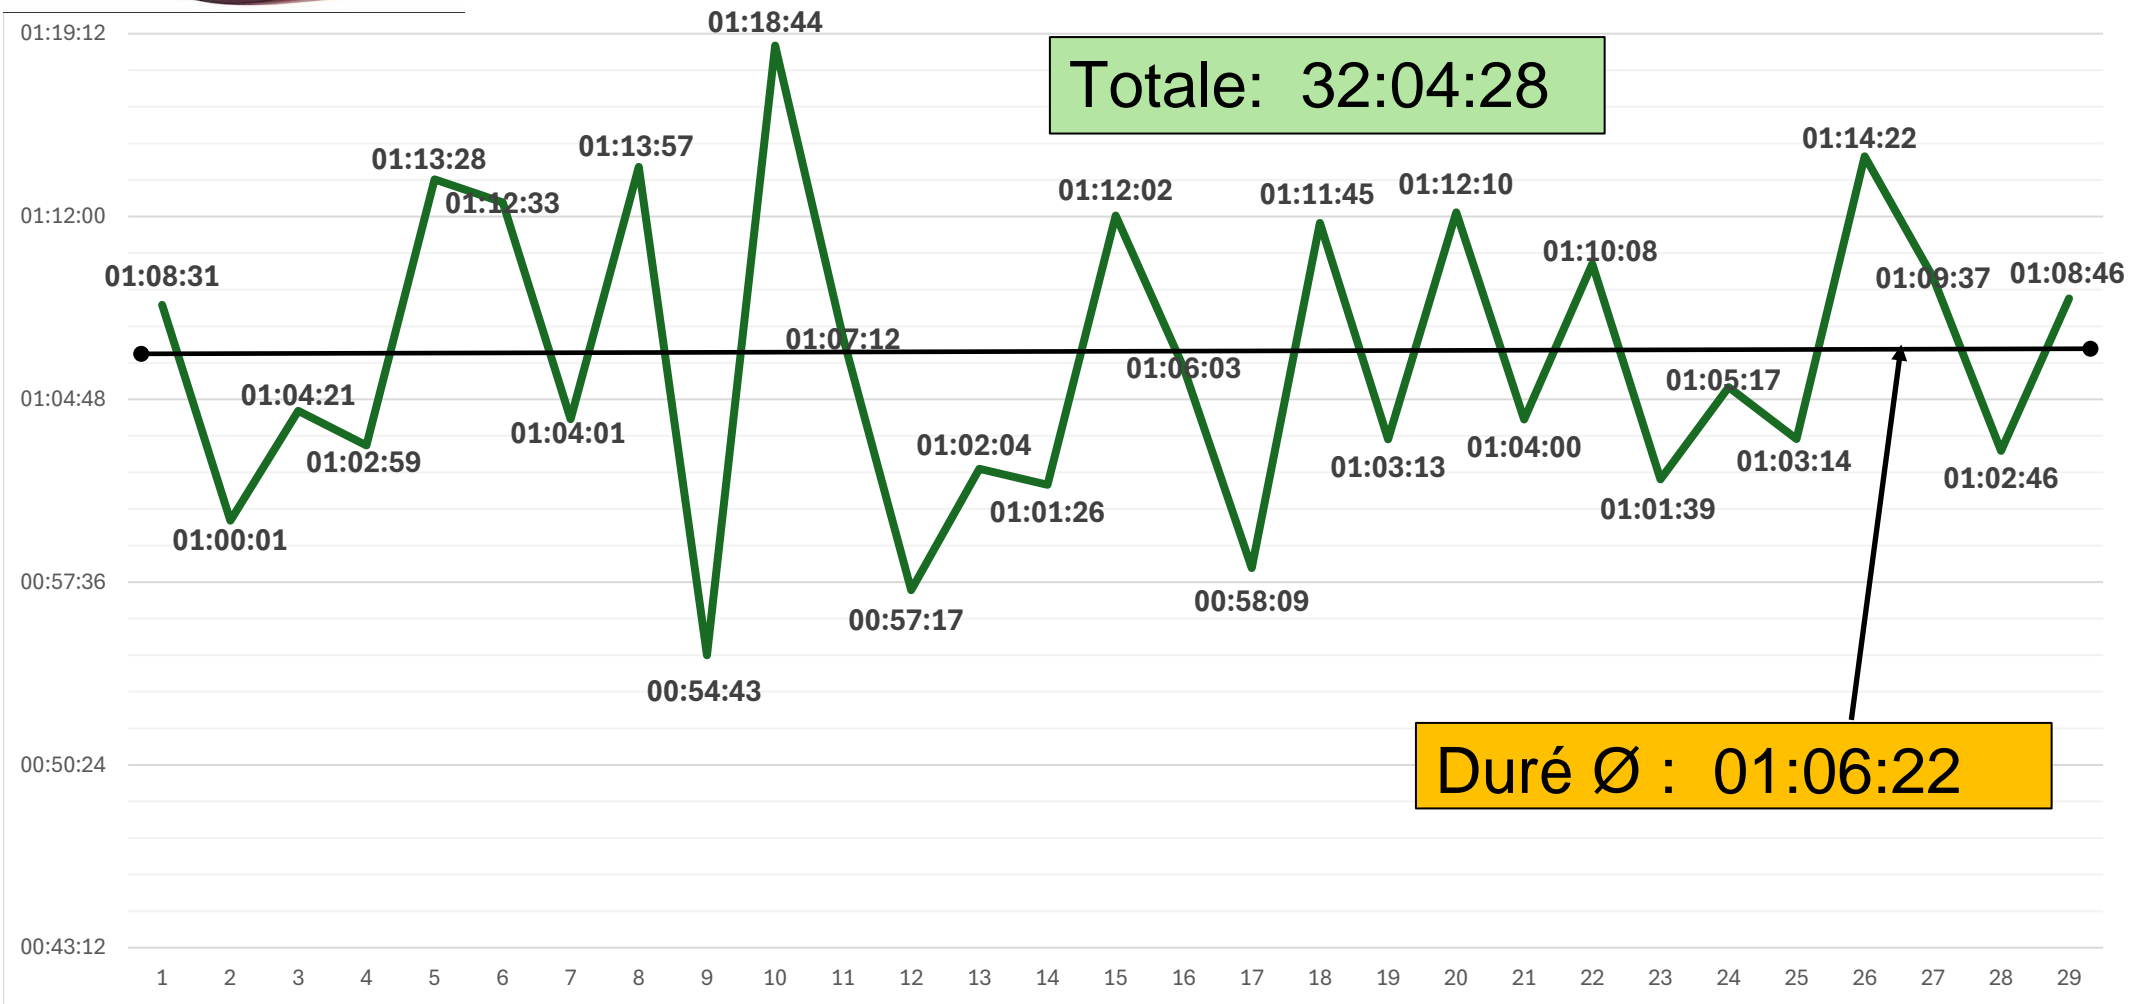

# Parcours [km] NW Hivers 25-26

# Duré, [hh:mm:ss] NW Hiver 25-26

# Rapport

Pos.	Date	Distance	Durée	Vitesse	Ascension	Température	Présent(e)
1	08.10.2025	6.74	01:08:31	10:10:00	96	12.8	
2	22.10.2025	5.77	01:00:01	10:19:00	87	16.1	
3	29.10.2025	6.14	01:04:21	10:24:00	109	8.9	
4	05.11.2025	6.22	01:02:59	10:07:00	120	8.9	
5	12.11.2025	7.17	01:13:28	10:15:00	119	7.2	
6	19.11.2025	6.98	01:12:33	10:24:00	83	2.8	20
7	26.11.2025	6.28	01:04:01	10:10:00	105	1.7	12
8	03.12.2025	7.47	01:13:57	09:50:00	103	2.2	11
9	10.12.2025	5.03	00:54:43	10:27:00	106	10	17
10	17.12.2025	8.06	01:18:44	09:46:00	114	5.6	14
11	07.01.2026	6.56	01:07:12	09:58:00	101	-3.3	16
12	14.01.2026	5.58	00:57:17	10:15:00	96	7.2	17
13	21.01.2026	5.78	01:02:04	10:30:00	145	2.2	20
14	28.01.2026	5.88	01:01:26	10:23:00	97	0.6	11
15	04.02.2026	6.98	01:12:02	10:16:00	115	1.1	17
16	11.02.2026	6.50	01:06:03	09:59:00	99	7.8	13
17	18.02.2026	5.57	00:58:09	10:22:00	118	2.9	14
18	25.02.2026	6.63	01:11:45	10:23:00	117	12.8	22
19	04.03.2026	6.32	01:03:13	09:59:00	117	11.7	18
20	11.03.2026	7.13	01:12:10	10:04:00	106	8.9	18
21	18.03.2026	6.16	01:04:00	10:17:00	112	10	17
22	25.03.2026	6.82	01:10:08	10:08:00	92	2.8	12
23	01.04.2026	6.07	01:01:39	10:03:00	88	7.2	25
24	08.04.2026	6.51	01:05:17	10:02:00	97	22.8	17
25	15.04.2026	6.39	01:03:14	09:47:00	129	15	27
26	22.04.2026	7.38	01:14:22	09:54:00	106	16.1	25
27	29.04.2026	6.99	01:09:37	09:56:00	95	20	24
28	06.05.2026	6.30	01:02:46	09:58:00	101	13.9	24
29	13.05.2026	6.73	01:08:46	10:13:00	140	15	19

Forerunner 255

Givisiez, le 14 mai 2026