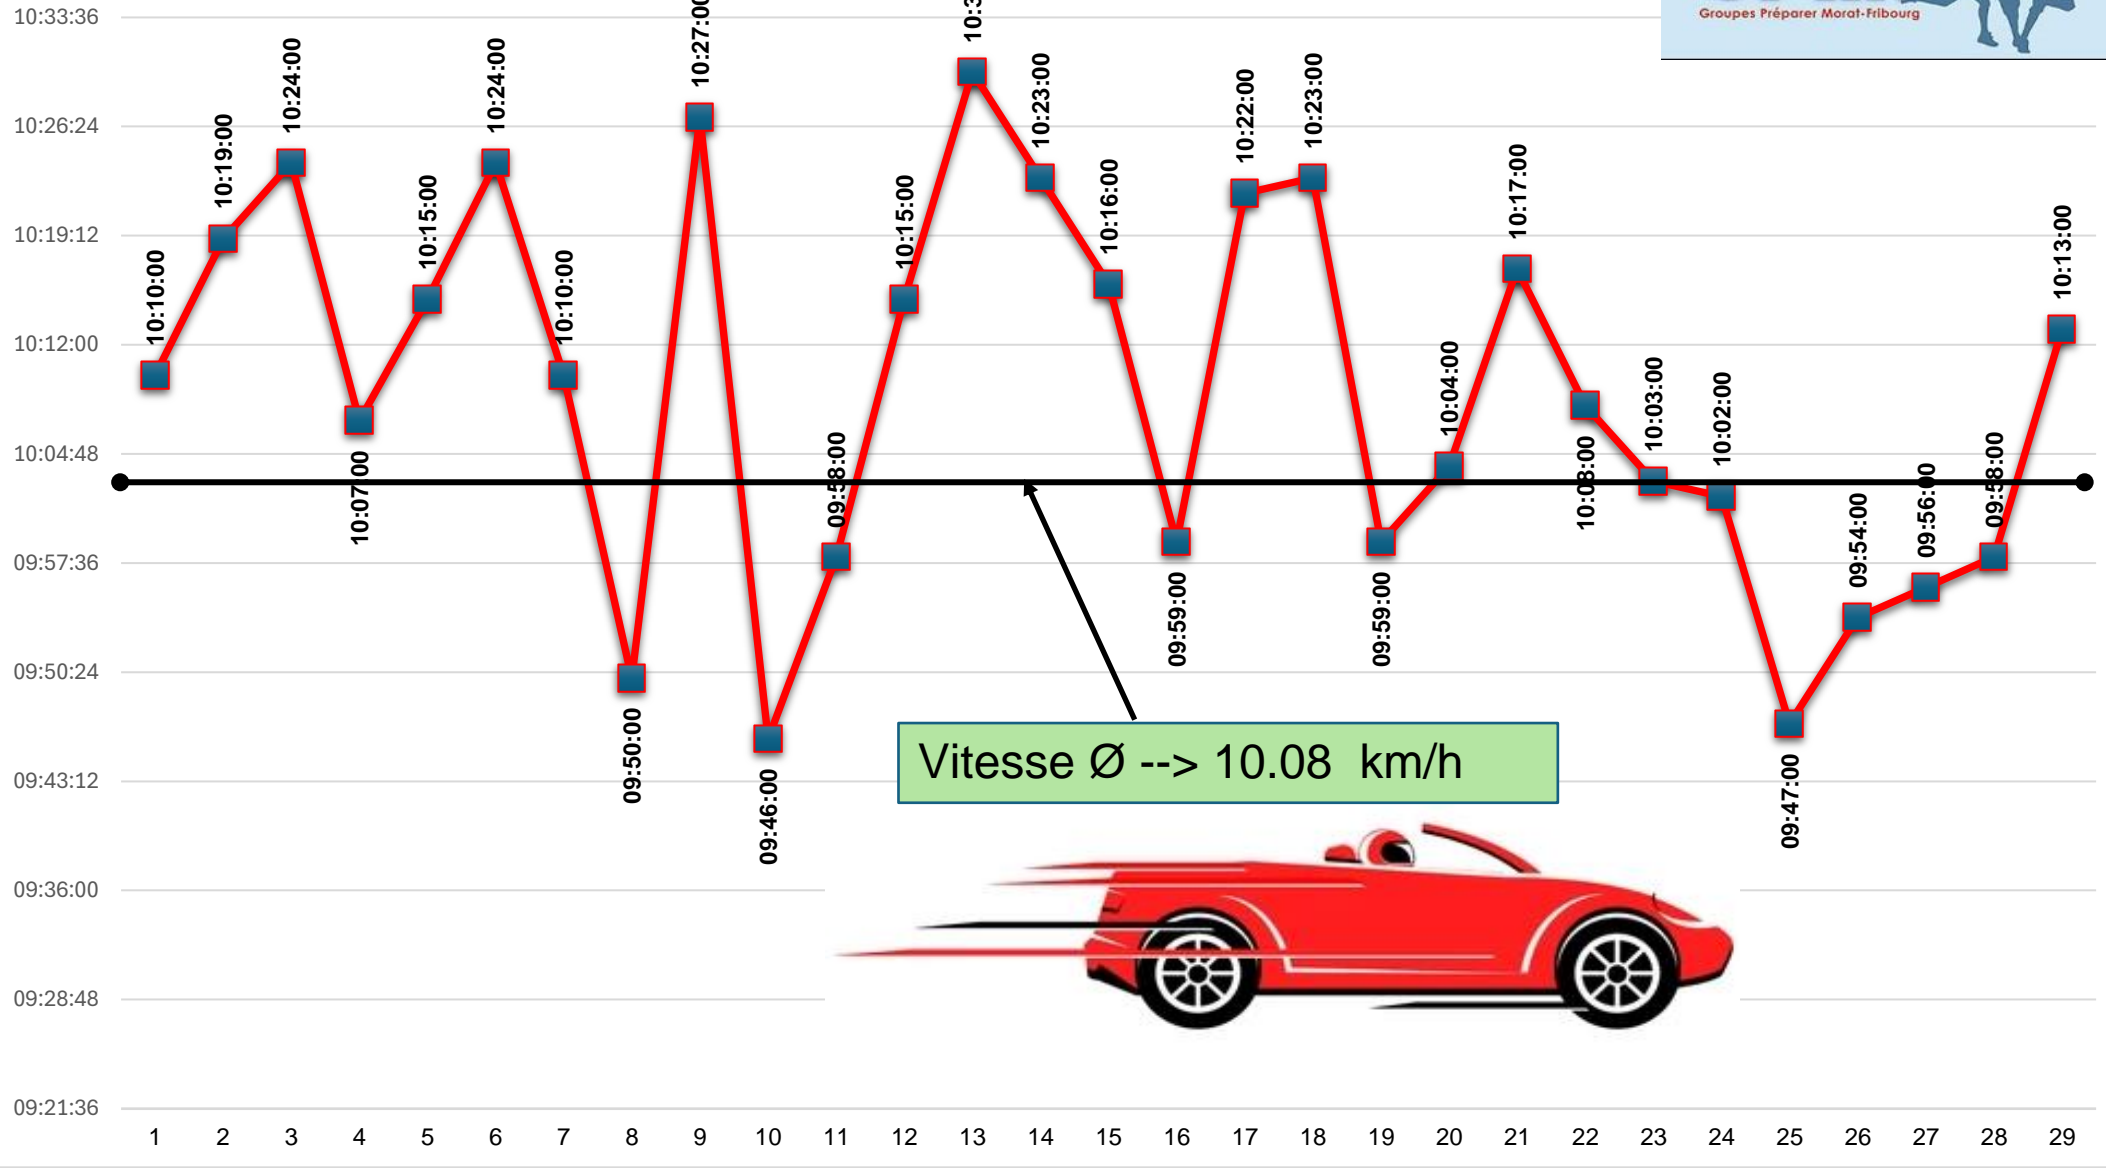

Vitesse [mm.ss/h], GPMF NW Hiver 25-26