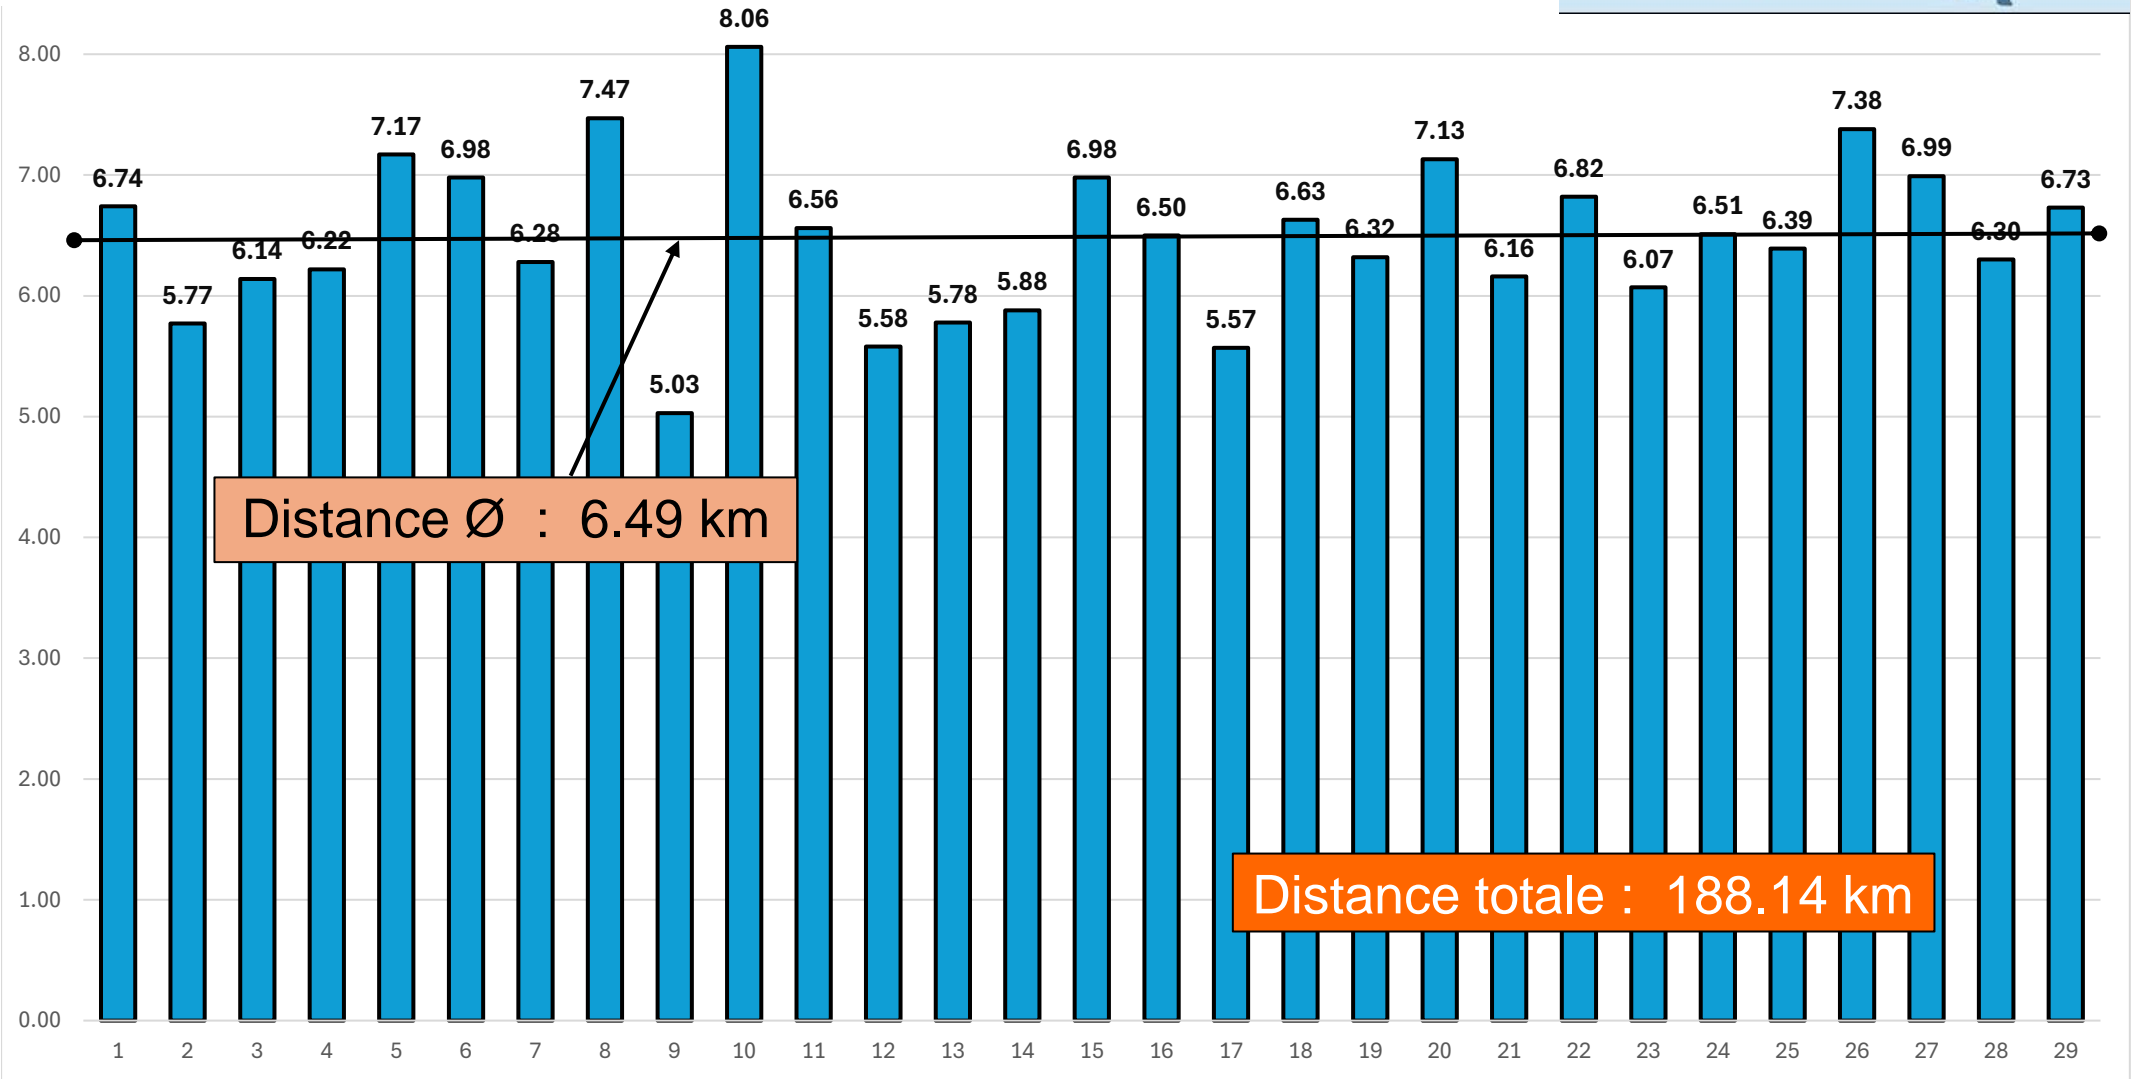

# Parcours [km] NW Hivers 25-26

# Duré, [hh:mm:ss] NW Hiver 25-26

# Rapport

Pos.	Date	Distance	Durée	Vitesse	Ascension	Température	Présent(e)
1	08.10.2025	6.74	01:08:31	10:10:00	96	12.8	
2	22.10.2025	5.77	01:00:01	10:19:00	87	16.1	
3	29.10.2025	6.14	01:04:21	10:24:00	109	8.9	
4	05.11.2025	6.22	01:02:59	10:07:00	120	8.9	
5	12.11.2025	7.17	01:13:28	10:15:00	119	7.2	
6	19.11.2025	6.98	01:12:33	10:24:00	83	2.8	20
7	26.11.2025	6.28	01:04:01	10:10:00	105	1.7	12
8	03.12.2025	7.47	01:13:57	09:50:00	103	2.2	11
9	10.12.2025	5.03	00:54:43	10:27:00	106	10	17
10	17.12.2025	8.06	01:18:44	09:46:00	114	5.6	14
11	07.01.2026	6.56	01:07:12	09:58:00	101	-3.3	16
12	14.01.2026	5.58	00:57:17	10:15:00	96	7.2	17
13	21.01.2026	5.78	01:02:04	10:30:00	145	2.2	20
14	28.01.2026	5.88	01:01:26	10:23:00	97	0.6	11
15	04.02.2026	6.98	01:12:02	10:16:00	115	1.1	17
16	11.02.2026	6.50	01:06:03	09:59:00	99	7.8	13
17	18.02.2026	5.57	00:58:09	10:22:00	118	2.9	14
18	25.02.2026	6.63	01:11:45	10:23:00	117	12.8	22
19	04.03.2026	6.32	01:03:13	09:59:00	117	11.7	18
20	11.03.2026	7.13	01:12:10	10:04:00	106	8.9	18
21	18.03.2026	6.16	01:04:00	10:17:00	112	10	17
22	25.03.2026	6.82	01:10:08	10:08:00	92	2.8	12
23	01.04.2026	6.07	01:01:39	10:03:00	88	7.2	25
24	08.04.2026	6.51	01:05:17	10:02:00	97	22.8	17
25	15.04.2026	6.39	01:03:14	09:47:00	129	15	27
26	22.04.2026	7.38	01:14:22	09:54:00	106	16.1	25
27	29.04.2026	6.99	01:09:37	09:56:00	95	20	24
28	06.05.2026	6.30	01:02:46	09:58:00	101	13.9	24
29	13.05.2026	6.73	01:08:46	10:13:00	140	15	19

Forerunner 255

Givisiez, le 14 mai 2026