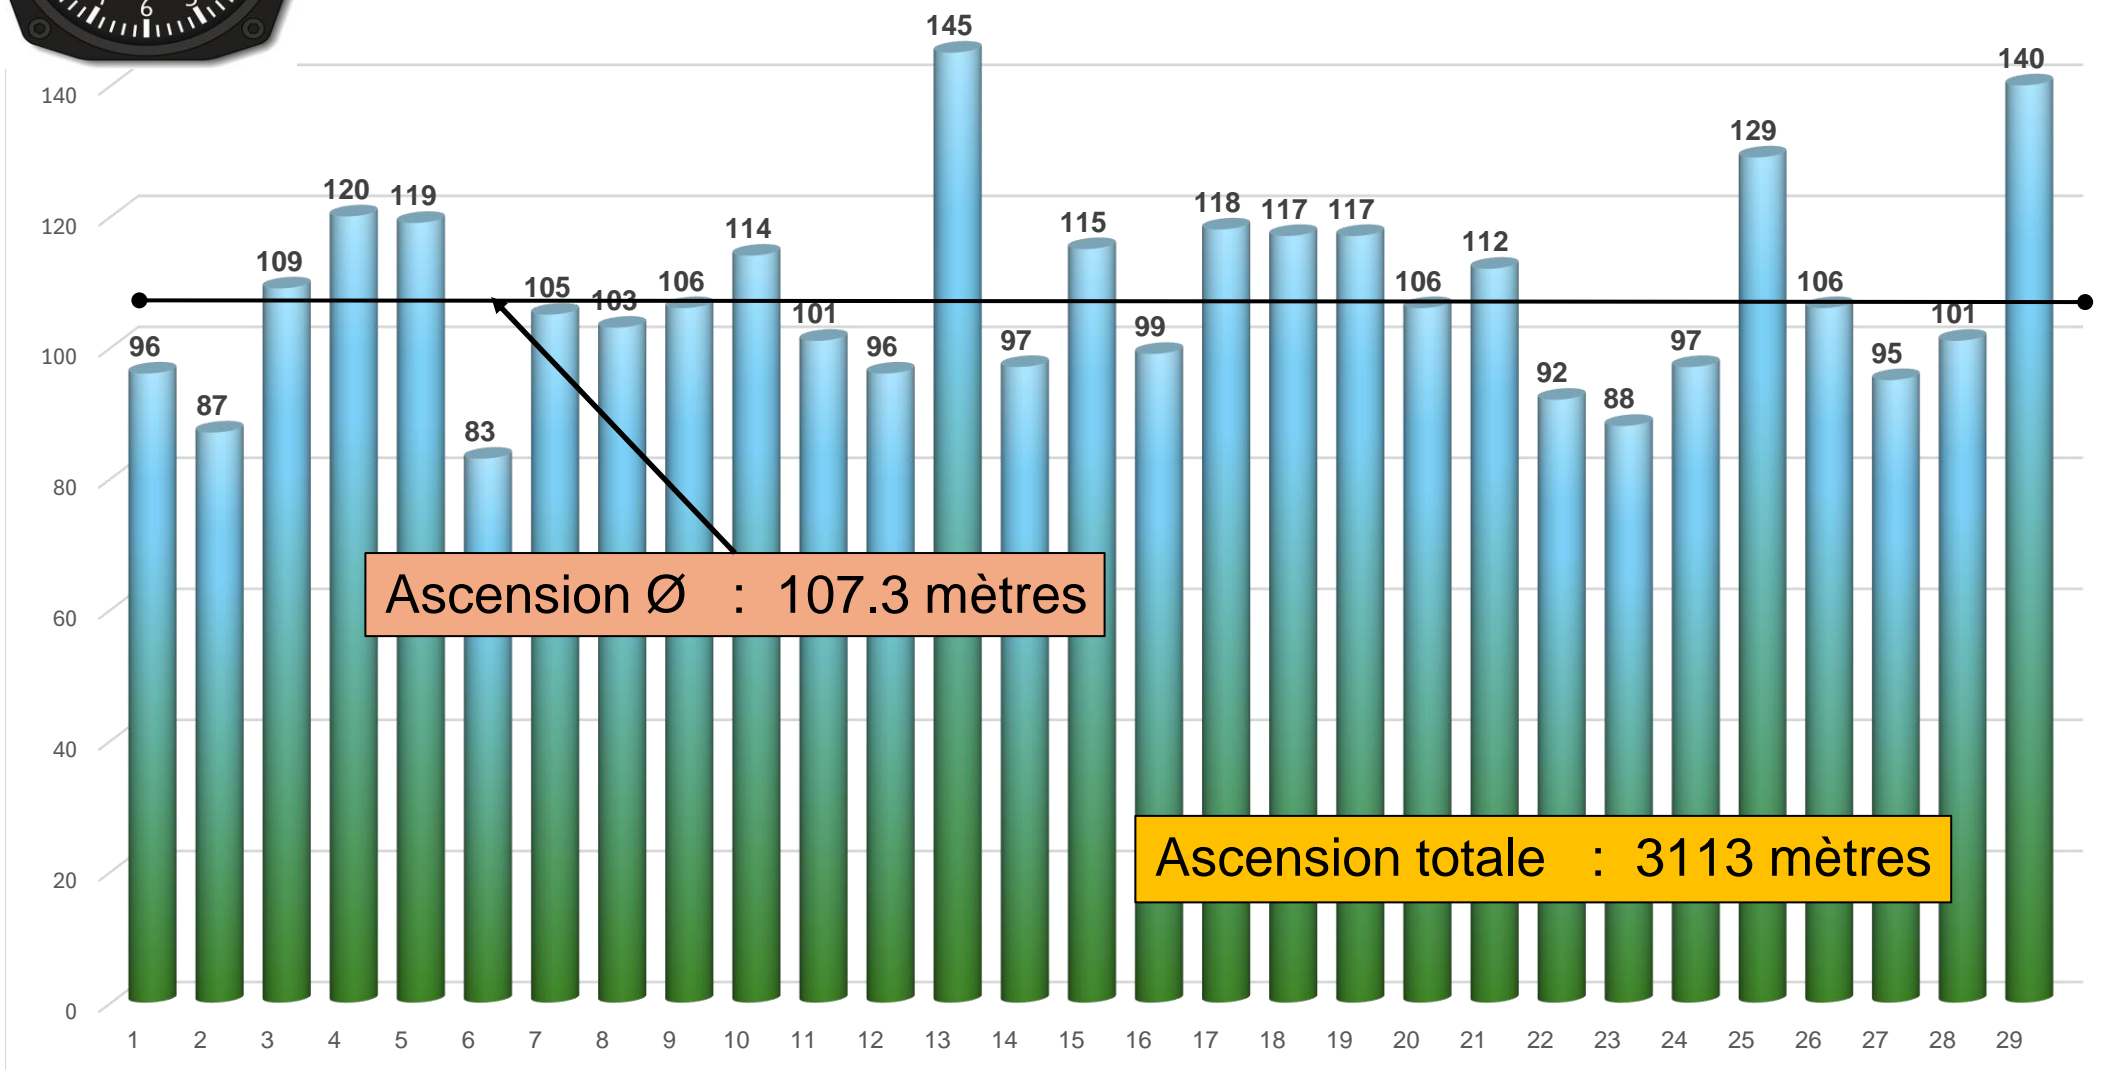

# Duré, [hh:mm:ss] NW Hiver 25-26

# Ascension [mètres] GPMF NW Hiver 25-26

# Rapport

Pos.	Date	Distance	Durée	Vitesse	Ascension	Température	Présent(e)
1	08.10.2025	6.74	01:08:31	10:10:00	96	12.8	
2	22.10.2025	5.77	01:00:01	10:19:00	87	16.1	
3	29.10.2025	6.14	01:04:21	10:24:00	109	8.9	
4	05.11.2025	6.22	01:02:59	10:07:00	120	8.9	
5	12.11.2025	7.17	01:13:28	10:15:00	119	7.2	
6	19.11.2025	6.98	01:12:33	10:24:00	83	2.8	20
7	26.11.2025	6.28	01:04:01	10:10:00	105	1.7	12
8	03.12.2025	7.47	01:13:57	09:50:00	103	2.2	11
9	10.12.2025	5.03	00:54:43	10:27:00	106	10	17
10	17.12.2025	8.06	01:18:44	09:46:00	114	5.6	14
11	07.01.2026	6.56	01:07:12	09:58:00	101	-3.3	16
12	14.01.2026	5.58	00:57:17	10:15:00	96	7.2	17
13	21.01.2026	5.78	01:02:04	10:30:00	145	2.2	20
14	28.01.2026	5.88	01:01:26	10:23:00	97	0.6	11
15	04.02.2026	6.98	01:12:02	10:16:00	115	1.1	17
16	11.02.2026	6.50	01:06:03	09:59:00	99	7.8	13
17	18.02.2026	5.57	00:58:09	10:22:00	118	2.9	14
18	25.02.2026	6.63	01:11:45	10:23:00	117	12.8	22
19	04.03.2026	6.32	01:03:13	09:59:00	117	11.7	18
20	11.03.2026	7.13	01:12:10	10:04:00	106	8.9	18
21	18.03.2026	6.16	01:04:00	10:17:00	112	10	17
22	25.03.2026	6.82	01:10:08	10:08:00	92	2.8	12
23	01.04.2026	6.07	01:01:39	10:03:00	88	7.2	25
24	08.04.2026	6.51	01:05:17	10:02:00	97	22.8	17
25	15.04.2026	6.39	01:03:14	09:47:00	129	15	27
26	22.04.2026	7.38	01:14:22	09:54:00	106	16.1	25
27	29.04.2026	6.99	01:09:37	09:56:00	95	20	24
28	06.05.2026	6.30	01:02:46	09:58:00	101	13.9	24
29	13.05.2026	6.73	01:08:46	10:13:00	140	15	19

Forerunner 255

Givisiez, le 14 mai 2026