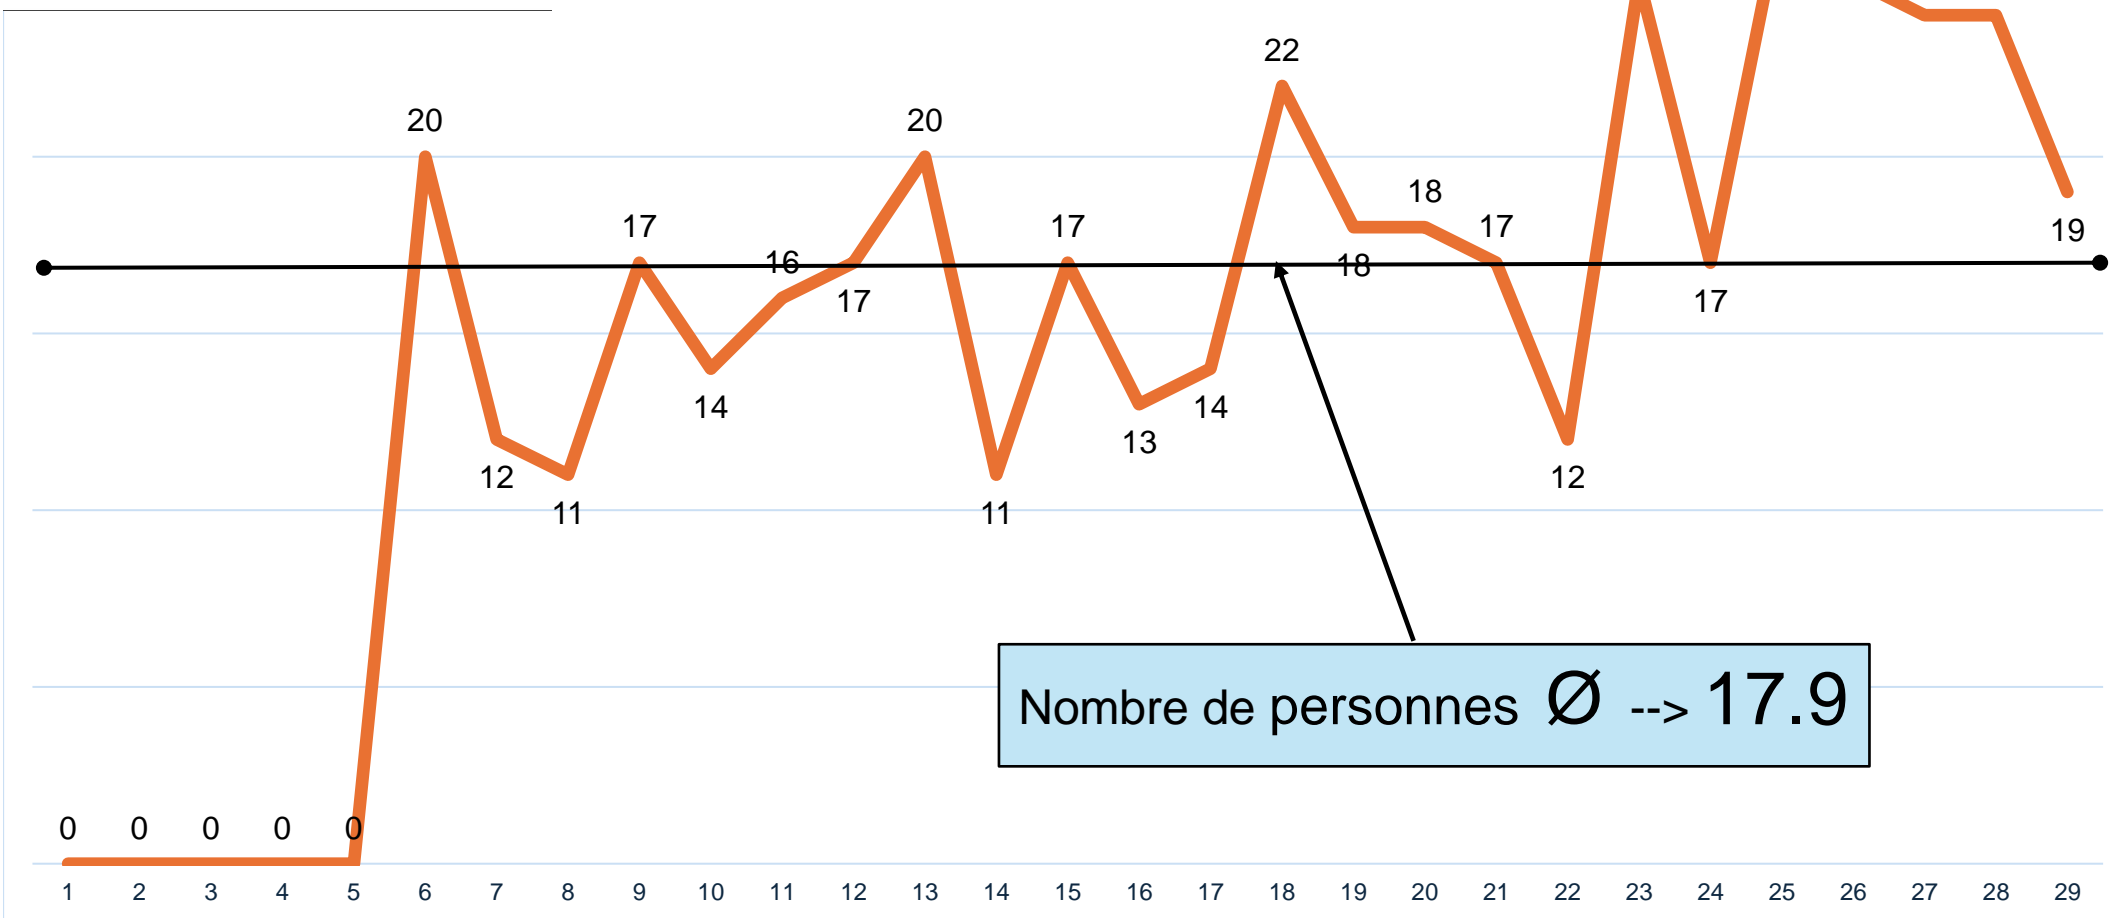

# Ascension [mètres] GPMF NW Hiver 25-26

# Température [C°] GPMF NW Hiver 25-26

Température Ø : 8.6 Celsius

# Rapport

Pos.	Date	Distance	Durée	Vitesse	Ascension	Température	Présent(e)
1	08.10.2025	6.74	01:08:31	10:10:00	96	12.8	
2	22.10.2025	5.77	01:00:01	10:19:00	87	16.1	
3	29.10.2025	6.14	01:04:21	10:24:00	109	8.9	
4	05.11.2025	6.22	01:02:59	10:07:00	120	8.9	
5	12.11.2025	7.17	01:13:28	10:15:00	119	7.2	
6	19.11.2025	6.98	01:12:33	10:24:00	83	2.8	20
7	26.11.2025	6.28	01:04:01	10:10:00	105	1.7	12
8	03.12.2025	7.47	01:13:57	09:50:00	103	2.2	11
9	10.12.2025	5.03	00:54:43	10:27:00	106	10	17
10	17.12.2025	8.06	01:18:44	09:46:00	114	5.6	14
11	07.01.2026	6.56	01:07:12	09:58:00	101	-3.3	16
12	14.01.2026	5.58	00:57:17	10:15:00	96	7.2	17
13	21.01.2026	5.78	01:02:04	10:30:00	145	2.2	20
14	28.01.2026	5.88	01:01:26	10:23:00	97	0.6	11
15	04.02.2026	6.98	01:12:02	10:16:00	115	1.1	17
16	11.02.2026	6.50	01:06:03	09:59:00	99	7.8	13
17	18.02.2026	5.57	00:58:09	10:22:00	118	2.9	14
18	25.02.2026	6.63	01:11:45	10:23:00	117	12.8	22
19	04.03.2026	6.32	01:03:13	09:59:00	117	11.7	18
20	11.03.2026	7.13	01:12:10	10:04:00	106	8.9	18
21	18.03.2026	6.16	01:04:00	10:17:00	112	10	17
22	25.03.2026	6.82	01:10:08	10:08:00	92	2.8	12
23	01.04.2026	6.07	01:01:39	10:03:00	88	7.2	25
24	08.04.2026	6.51	01:05:17	10:02:00	97	22.8	17
25	15.04.2026	6.39	01:03:14	09:47:00	129	15	27
26	22.04.2026	7.38	01:14:22	09:54:00	106	16.1	25
27	29.04.2026	6.99	01:09:37	09:56:00	95	20	24
28	06.05.2026	6.30	01:02:46	09:58:00	101	13.9	24
29	13.05.2026	6.73	01:08:46	10:13:00	140	15	19